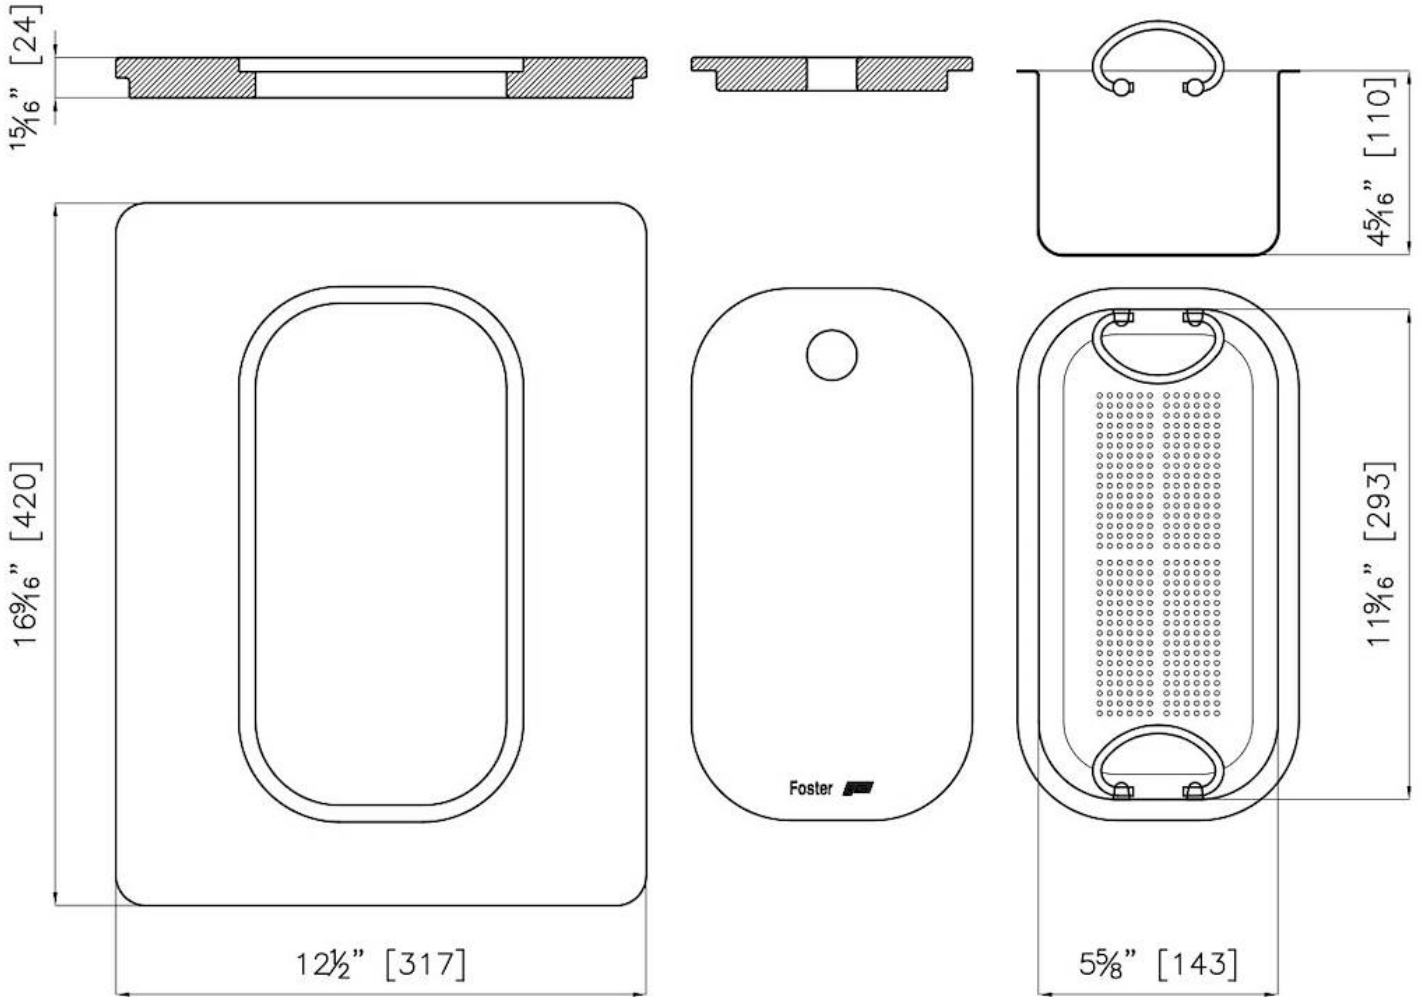

Tabla de corte Twin de madera Iroko con escurre pasta en acero inoxidable

Accesorios y complementos

Código: 8644 044

DETALLES

Material Madera de Iroko

Accesorios fregaderos Tablas de corte de madera

Dimensiones 31,7x42 cm

DIBUJOS TÉCNICOS

GALERÍA